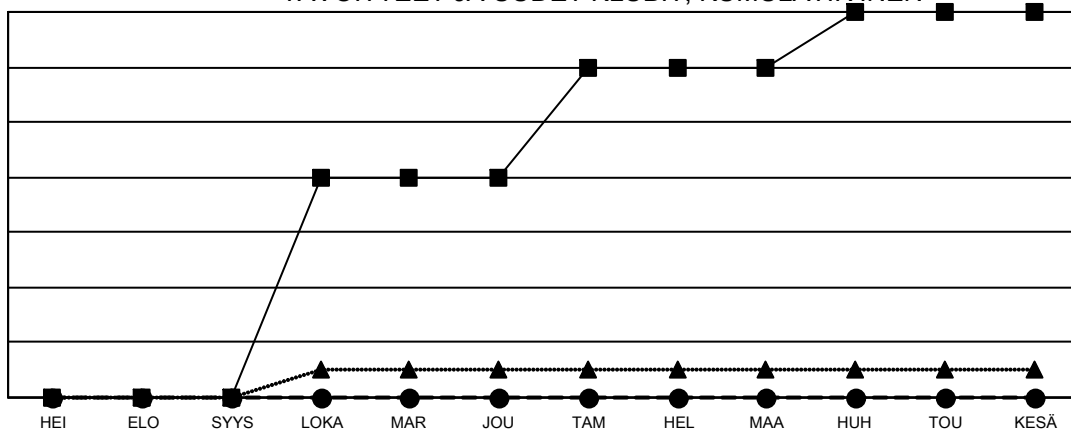

GMT MONTHLY MEMBERSHIP PROGRESS REPORT

Results as of: 10/31/2023

Multiple District 107

LOCATION: FINLAND

GMT: OPEN

GMT VAALIPIIRI 4

Klubit				jäsentä			
TULOKSET 2023-2024				TULOKSET 2023-2024			
NELJÄNNES	UUDEN KLUBIN TAVOITE	UUDET KLUBIT	LOPETETUT KLUBIT	NELJÄNNES	JÄSENKASVUN NETTOTAVOITE	TOTEUTUNUT JÄSENKASVU	POISTETUT JÄSENET (mukaan lukien siirrot)
HEI/ELO/SYYS	0	0	6	HEI/ELO/SYYS	150	155	290
LOKA/MAR/JOU	8	0	0	LOKA/MAR/JOU	169	108	93
TAM/HEL/MAA	4	0	0	TAM/HEL/MAA	191	0	0
HUH/TOU/KESÄ	2	0	0	HUH/TOU/KESÄ	207	0	0

TAVOITTEET JA UUDET KLUBIT, KUMULATIIVINEN

- - NYKYISEN VUODEN TAVOITTEET UUSILLE KLUBEILLE
- - NYKYISEN VUODEN UUDET KLUBIT
- ▲ - VIIME VUODEN UUDET KLUBIT

TAVOITTEET JA JÄSENET, KUMULATIIVINEN

- - JÄSENKASVUN NETTOTAVOITE
- - TOTEUTUNUT JÄSENKASVU
- ▲ - VIIME VUODEN TODELLINEN JÄSENMAÄRÄ