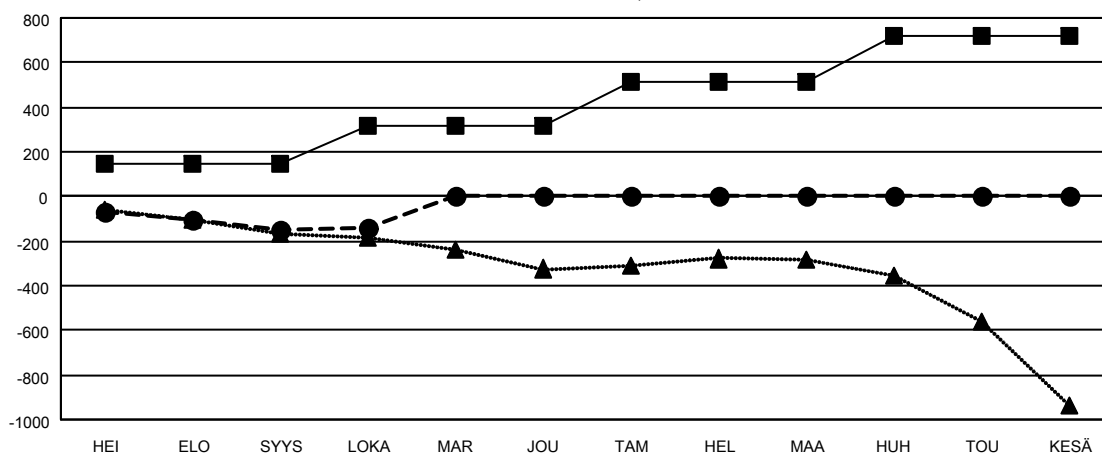

GMT MONTHLY MEMBERSHIP PROGRESS REPORT

Results as of: 10/31/2023

Multiple District 107

LOCATION: FINLAND

GMT: OPEN

GMT VAALIPIIRI 4

Klubit				jäsentä			
TULOKSET 2023-2024				TULOKSET 2023-2024			
NELJÄNNES	UUDEN KLUBIN TAVOITE	UUDET KLUBIT	LOPETETUT KLUBIT	NELJÄNNES	JÄSENKASVUN NETTOTAVOITE	TOTEUTUNUT JÄSENKASVU	POISTETUT JÄSENET (mukaan lukien siirrot)
HEI/ELO/SYYS	0	0	6	HEI/ELO/SYYS	150	155	290
LOKA/MAR/JOU	8	0	0	LOKA/MAR/JOU	169	108	93
TAM/HEL/MAA	4	0	0	TAM/HEL/MAA	191	0	0
HUH/TOU/KESÄ	2	0	0	HUH/TOU/KESÄ	207	0	0

TAVOITTEET JA UUDET KLUBIT, KUMULATIIVINEN

- - NYKYISEN VUODEN TAVOITTEET UUSILLE KLUBEILLE
- - NYKYISEN VUODEN UUDET KLUBIT
- ▲ - VIIME VUODEN UUDET KLUBIT

TAVOITTEET JA JÄSENET, KUMULATIIVINEN

- - JÄSENKASVUN NETTOTAVOITE
- - TOTEUTUNUT JÄSENKASVU
- ▲ - VIIME VUODEN TODELLINEN JÄSENMAÄRÄ